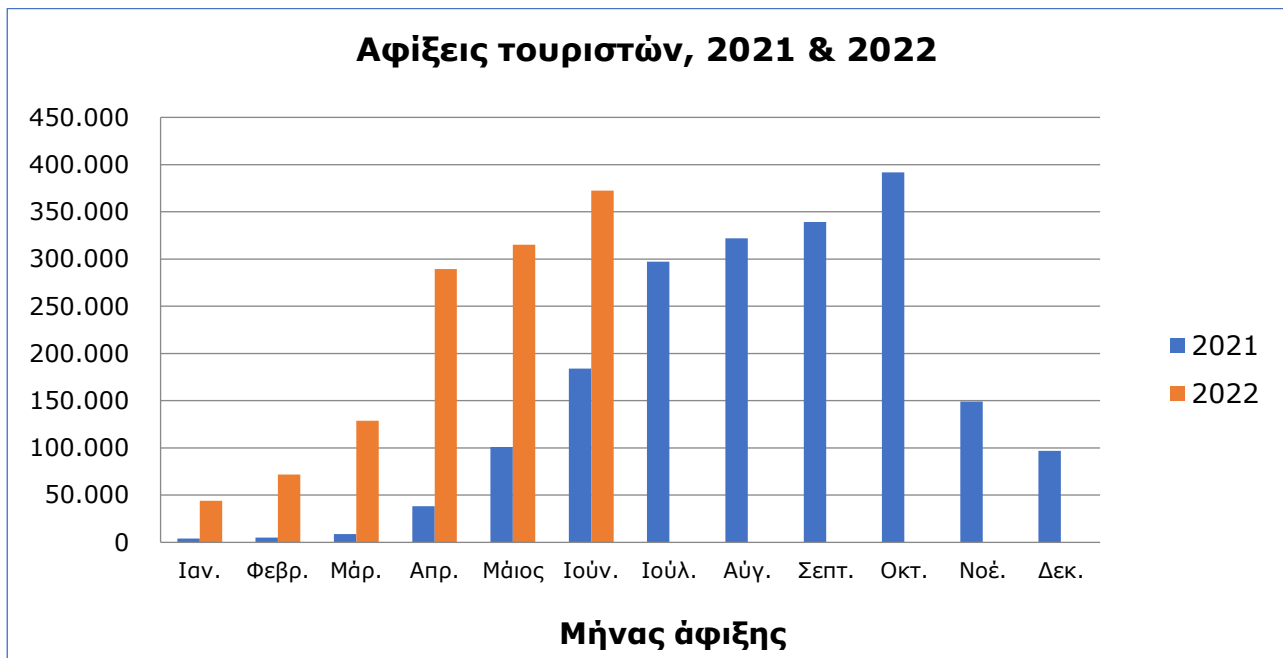

ΚΥΠΡΙΑΚΗ ΔΗΜΟΚΡΑΤΙΑ
ΥΠΟΥΡΓΕΙΟ ΟΙΚΟΝΟΜΙΚΩΝ

ΣΤΑΤΙΣΤΙΚΗ ΥΠΗΡΕΣΙΑ
1444 ΛΕΥΚΩΣΙΑ

18 Ιουλίου, 2022

ΔΕΛΤΙΟ ΤΥΠΟΥ

ΑΦΙΞΕΙΣ ΤΟΥΡΙΣΤΩΝ: ΙΟΥΝΙΟΣ 2022

Αφιξεις Τουριστών 102,2%

Οι αφίξεις τουριστών τον Ιούνιο 2022 ανήλθαν σε 372.324 σε σύγκριση με 184.159 τον Ιούνιο 2021, σημειώνοντας αύξηση 102,2%.

Για την περίοδο Ιανουαρίου – Ιουνίου 2022, οι αφίξεις τουριστών ανήλθαν σε 1.221.382 σε σύγκριση με 340.984 την αντίστοιχη περίοδο του 2021, με 255.675 την περίοδο Ιανουαρίου – Ιουνίου 2020, καθώς και με 1.631.023 αφίξεις κατά την περίοδο Ιανουαρίου – Ιουνίου 2019.